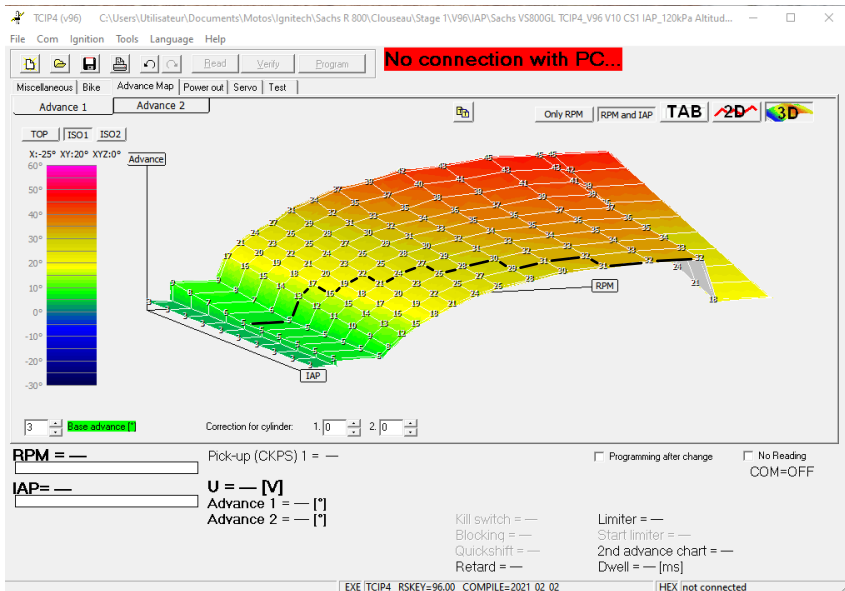

Altitude	Pression en hPa
0 m	1013.25
500 m	954.61
1000 m	898.76
1500 m	845.98
2000 m	794.98
2500 m	746.86
3000 m	701.12

Altitude	Pression en hPa
0 m	1013.25
500 m	954.61
1000 m	898.76
1500 m	845.98
2000 m	794.98
2500 m	746.86
3000 m	701.12

25A  
 11/02/2021  
 Ech = 1:x

Sachs Roadster 800 / Suzuki VS 800GL Intruder / Suzuki VX 800 USA CA

IgniTech TCIP4 V96 with IAP sensor 120kPa.  
 Keying with CS1. Altimetry: 0 m , 2400 m.